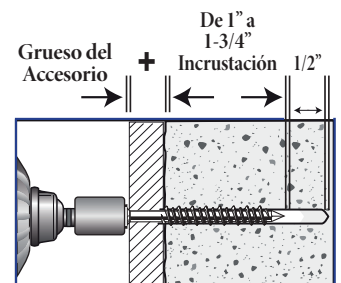

TORNILLO ANCLA PARA CONCRETO

SIN NECESIDAD DE TAQUETES

Para Usarse en:

Para Usarse en:

CABEZA HEXAGONAL

Clave	Medida	Cantidad por Empaque	Precio por Empaque
DCE632	1/4" x 1.1/4"	50	$62.50
DCE644	1/4" x 1.3/4"	25	$47.00
DCE657	1/4" x 2.1/4"	25	$63.90
DCE670	1/4" x 2.3/4"	25	$77.90
DCE683	1/4" x 3.1/4"	25	$92.50
DCE695	1/4" x 3.3/4"	25	$93.40

Cada Blíster incluye una Broca para Concreto de 3/16" x 4"

Instalación

Perfore en el material base 1/2" más profundo que el empotramiento del anclaje, usando una broca de 3/16".

Inserte el Tornillo y Asegúrese de que penetre en el material base de 1" a 1-3/4".

Use una punta Phillips #3 o una Llave de 5/16".

CABEZA PLANA PUNTA PHILLIPS

Clave	Medida	Cantidad por Empaque	Precio por Empaque
DCP632	1/4" x 1.1/4"	50	$61.40
DCP644	1/4" x 1.3/4"	25	$45.40
DCP657	1/4" x 2.1/4"	25	$54.10
DCP670	1/4" x 2.3/4"	25	$49.80
DCP683	1/4" x 3.1/4"	25	$98.20
DCP695	1/4" x 3.3/4"	25	$88.30

Cada Blíster incluye una Broca para Concreto de 3/16" x 4"